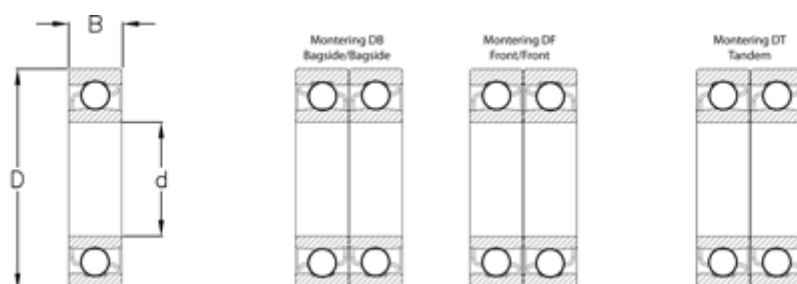

Varenummer: 570820003807
Beskrivelse: NSK Vinkelkontaktleje 7940C
d=200 D=280 B=38 Vinkel 15°

Mål

B = 38
D = 280
d = 200